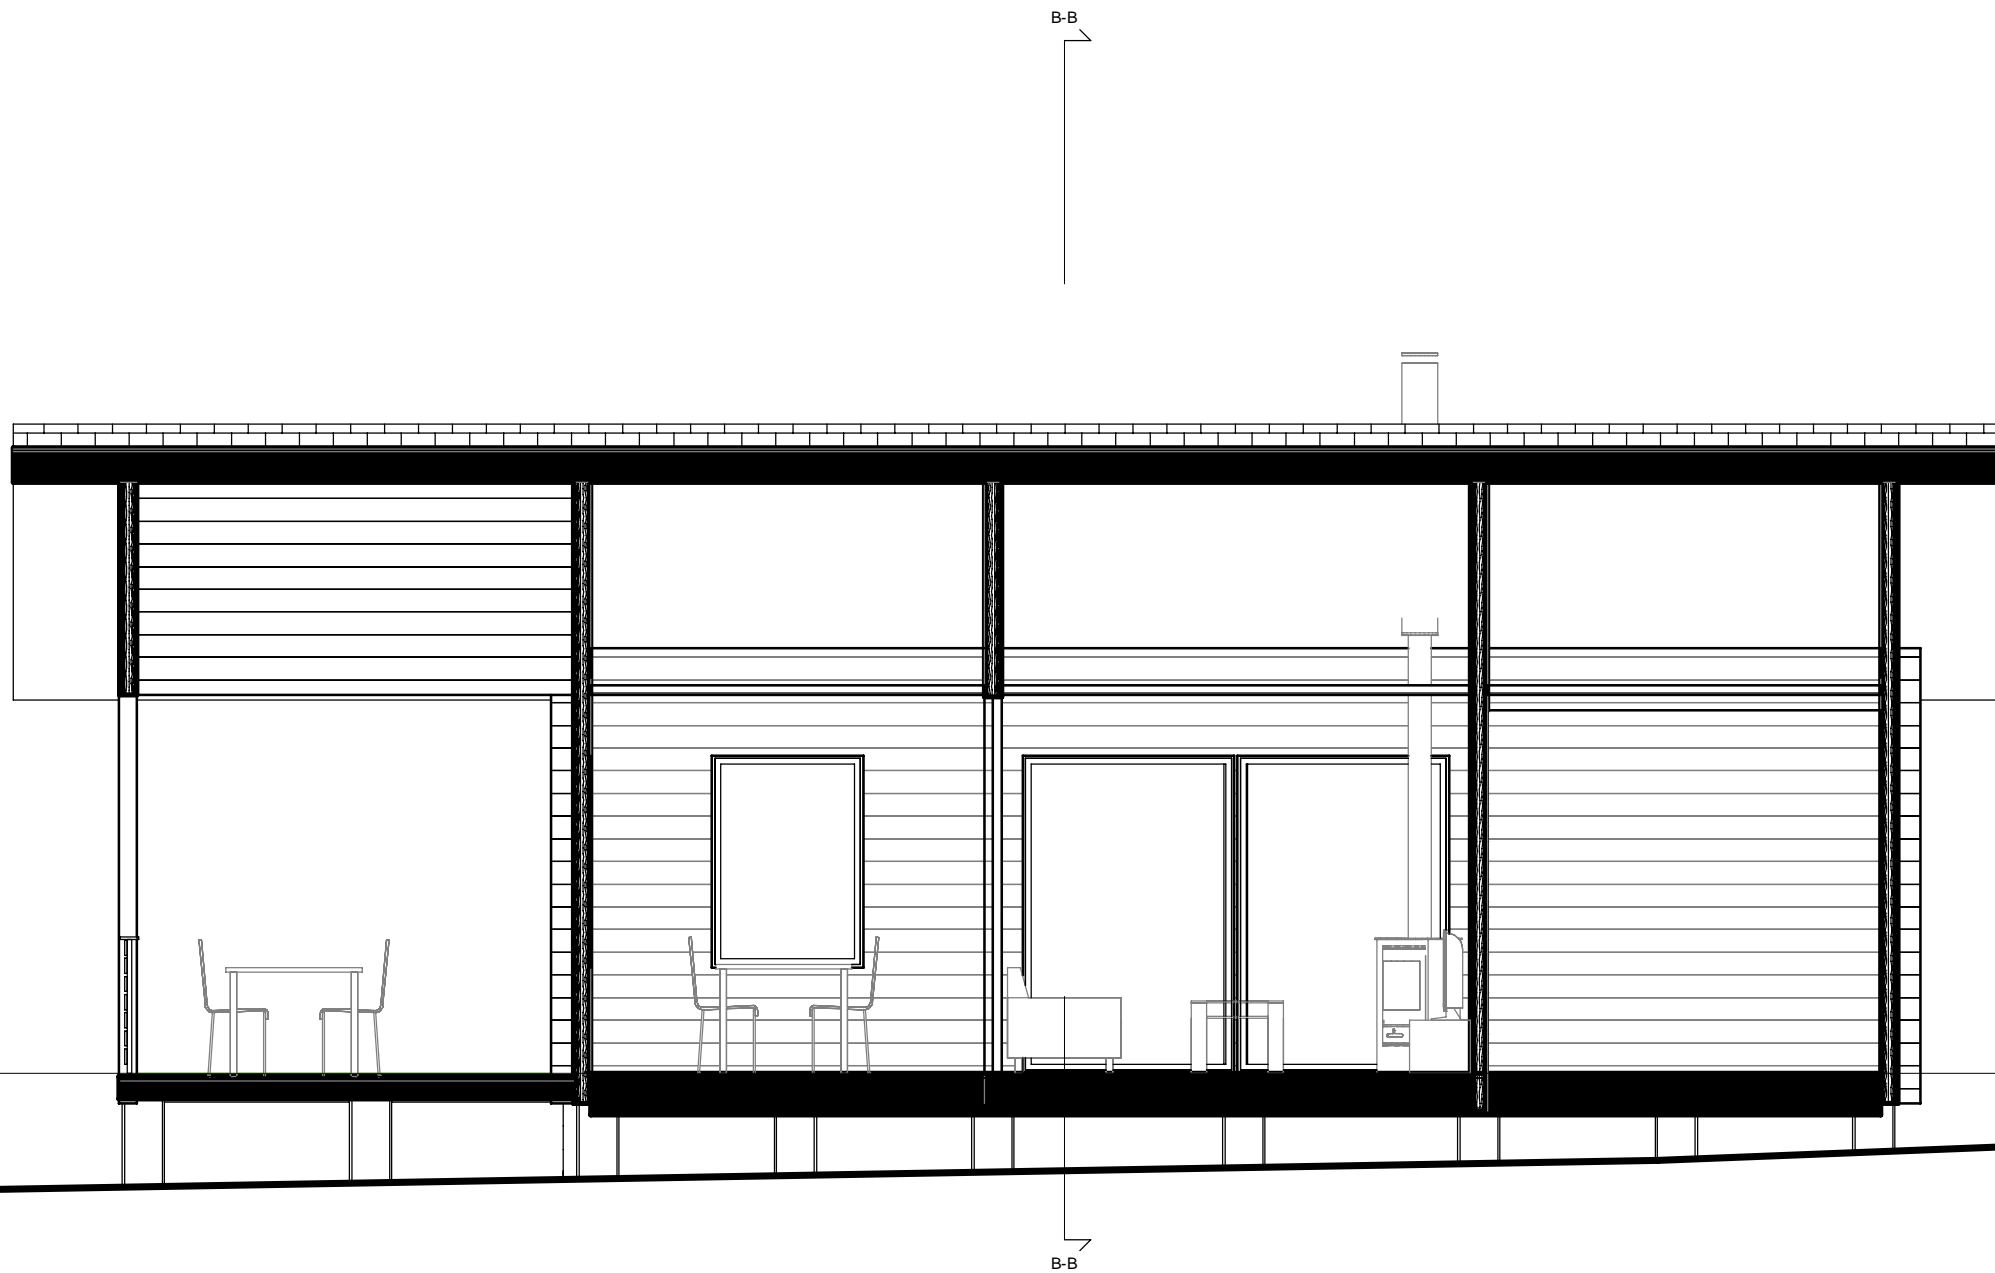

23.11.2020

scale

1 : 100

drawing number

0130 002

designer

PES-ARKKITEHDIT
Ison-Antintie 8
00930
Helsinki

Mökki Mattila
Hongisto, Karkkila

Mökki Mattila
Hongisto, Karkkila

contents
Leikkaus A-A

work phase
Luonnos

scale
1 : 50

date
23.11.2020

drawing number
0140 001

designer
PES-ARKKITEHDIT
Ison-Antintie 8
00930
Helsinki

JULKISIVU POHJOISEEN