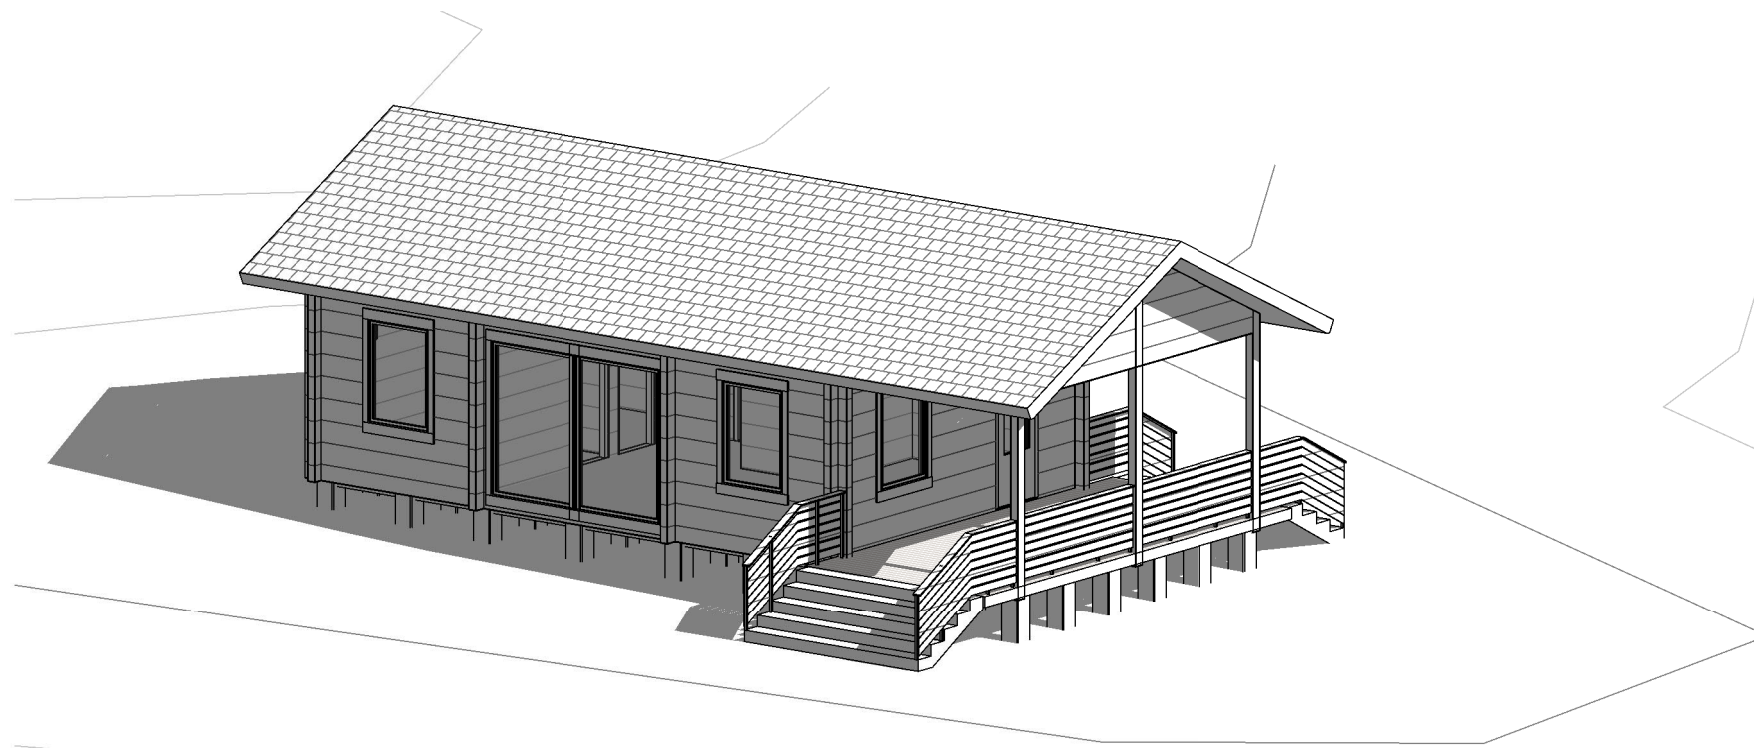

23.11.2020

scale

1 : 100

drawing number

0130 002

designer

PES-ARKKITEHDIT
Ison-Antintie 8
00930
Helsinki

Mökki Mattila
Hongisto, Karkkila

JULKISIVU ETELÄÄN

JULKISIVU LÄNTEEN

JULKISIVU ITÄÄN

HAVAINNEKUVA EDESTÄ

HAVAINNEKUVA TAKAA

HAVAINNEKUVA JÄRVELTÄ