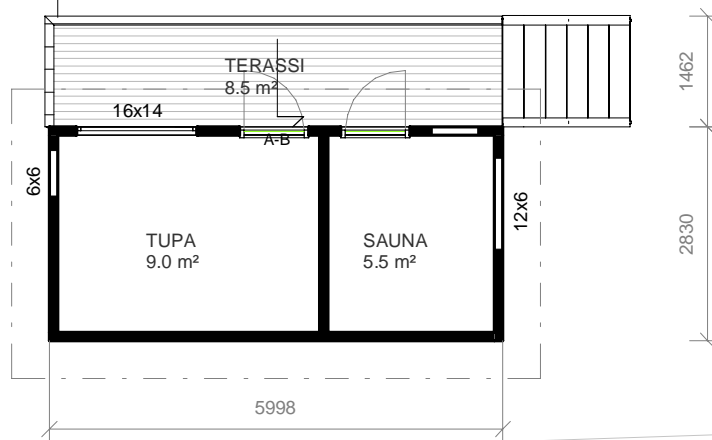

rantaviiva

15900

A-B

contents

Pohjapiirustus sauna

work phase

Luonnos

date

23.11.2020

scale

1 : 100

drawing number

0130 002

designer

PES-ARKKITEHDIT
Ison-Antintie 8
00930
Helsinki

Mökki Mattila
Hongisto, Karkkila