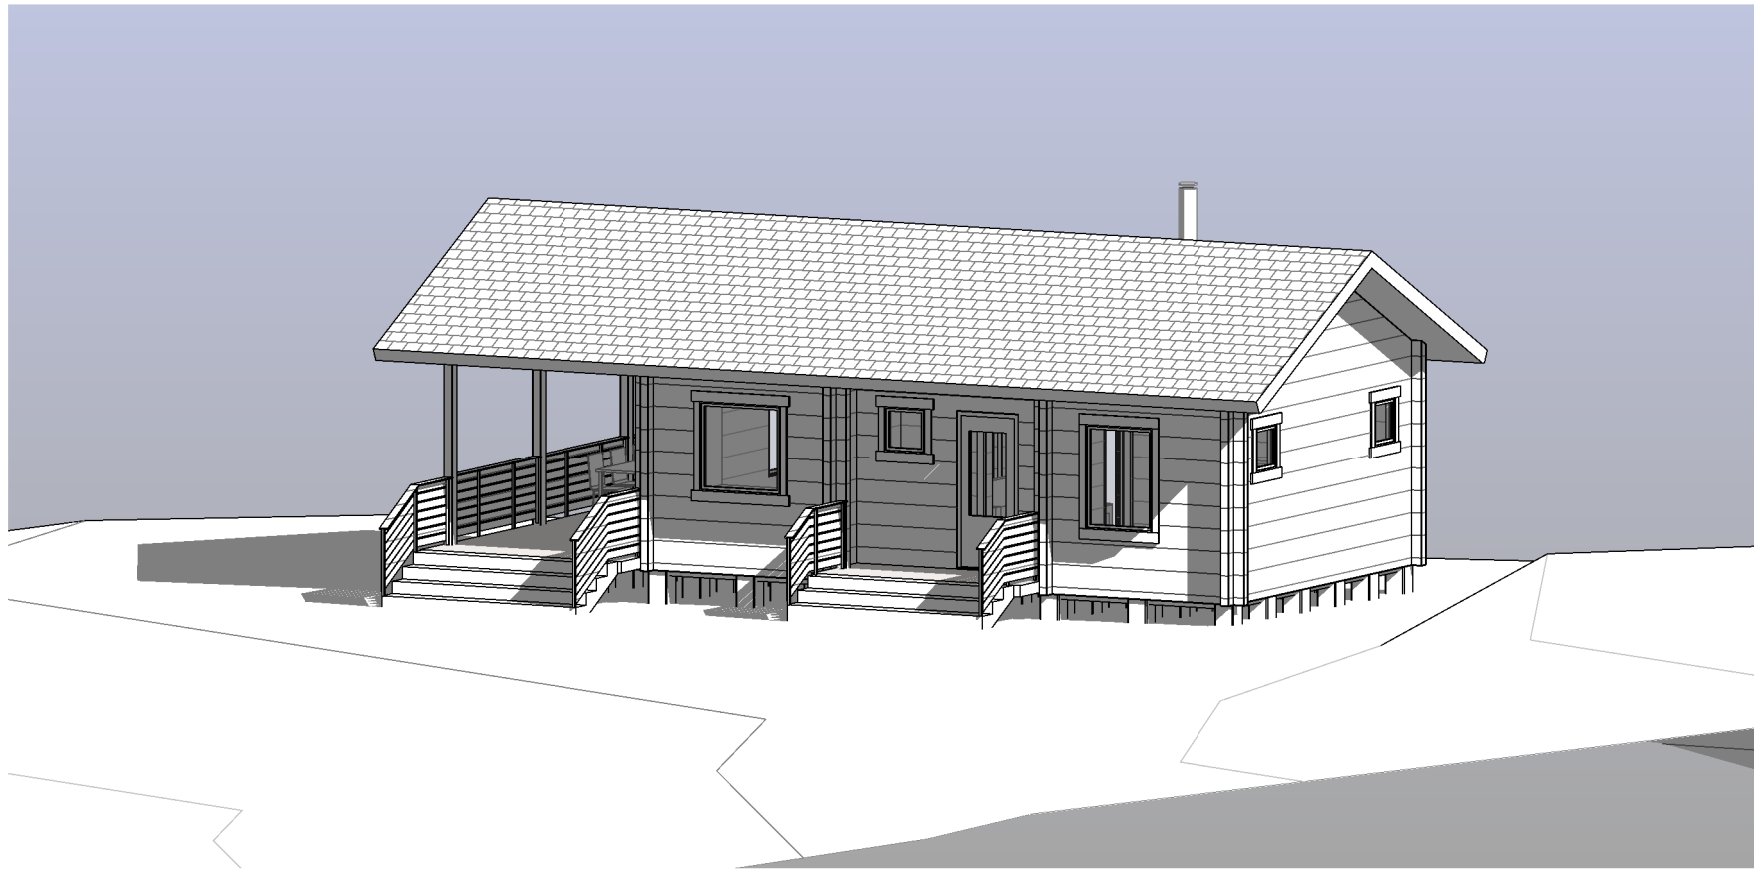

23.11.2020

scale

1 : 100

drawing number

0130 002

designer

PES-ARKKITEHDIT
Ison-Antintie 8
00930
Helsinki

Mökki Mattila
Hongisto, Karkkila

Mökki Mattila
Hongisto, Karkkila

contents
Leikkaus A-A

work phase
Luonnos

scale
1 : 50

date
23.11.2020

drawing number
0140 001

designer
PES-ARKKITEHDIT
Ison-Antintie 8
00930
Helsinki

JULKISIVU POHJOISEEN

JULKISIVU ETELÄÄN

JULKISIVU LÄNTEEN

JULKISIVU ITÄÄN

HAVAINNEKUVA EDESTÄ

HAVAINNEKUVA TAKAA

HAVAINNEKUVA JÄRVELTÄ