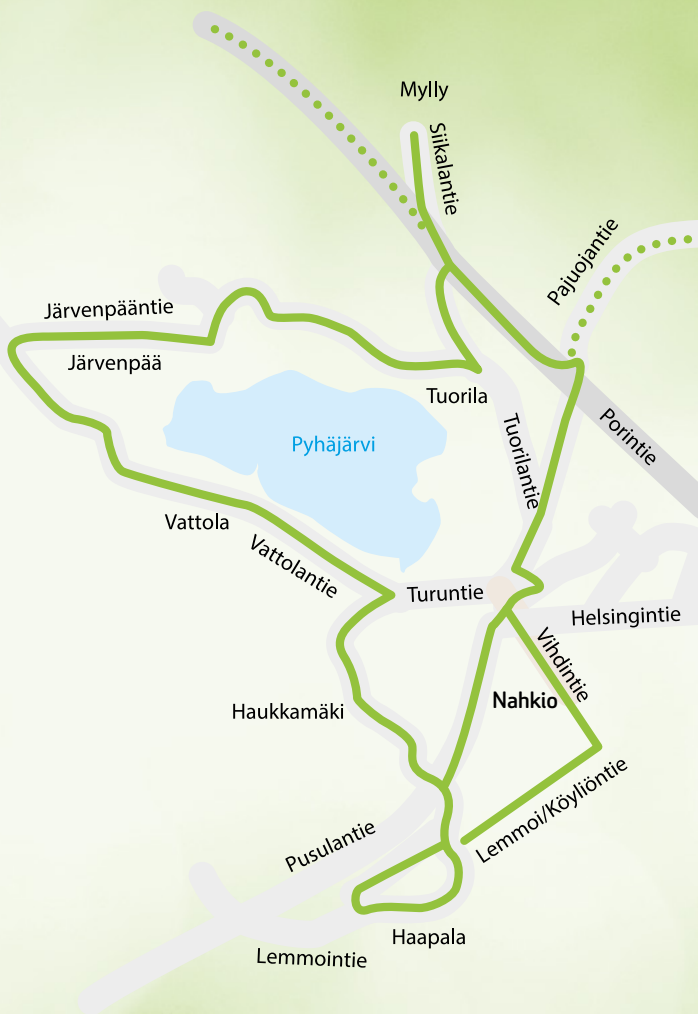

Kuljetus-
maksu 2 €