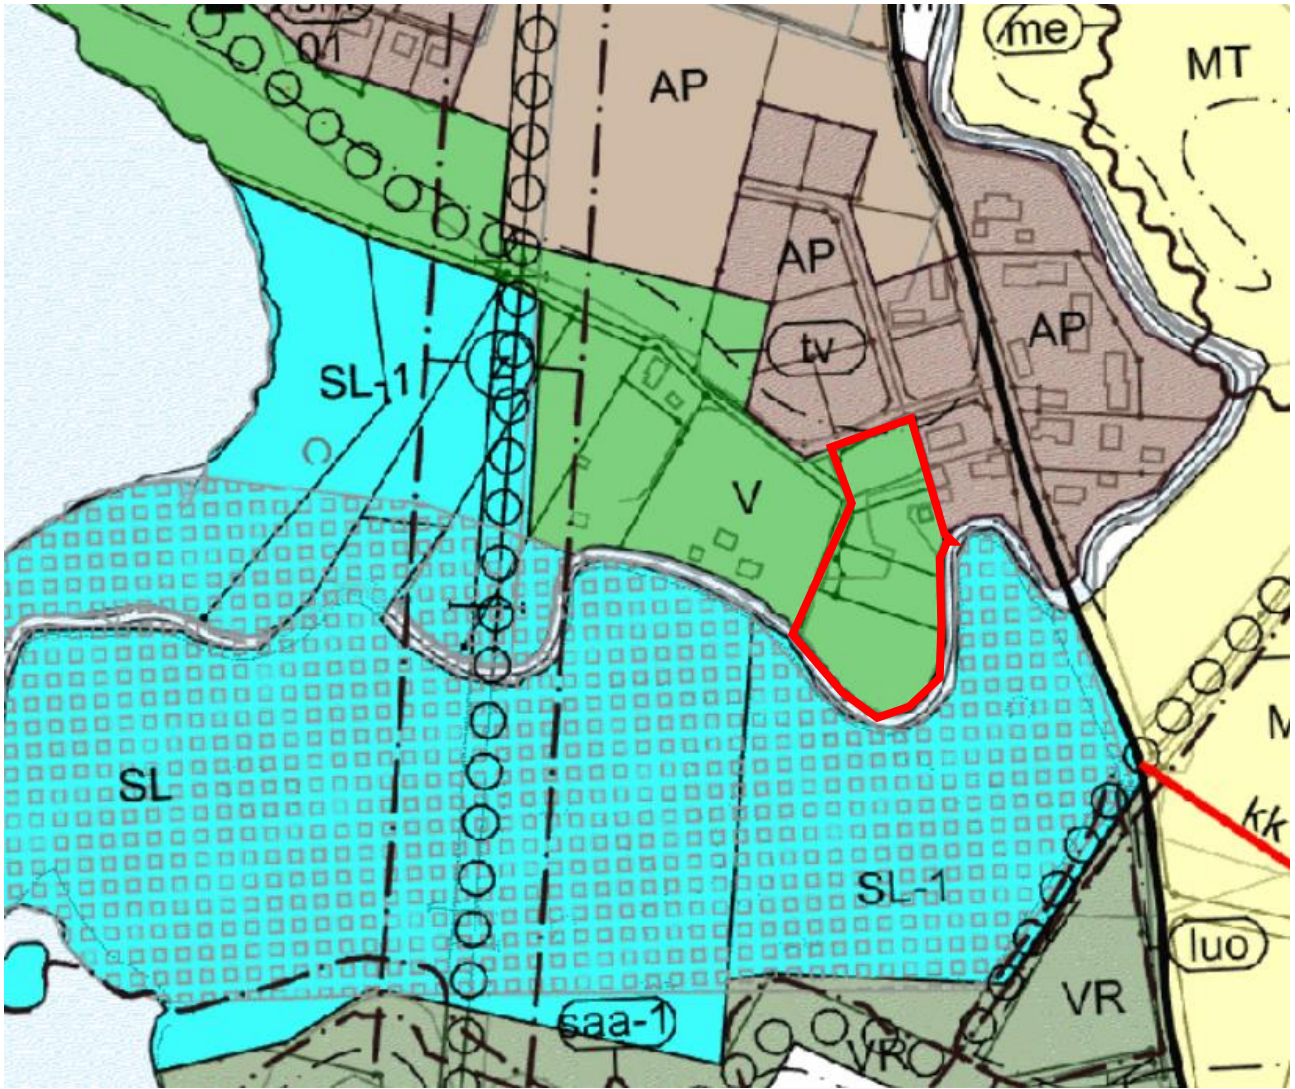

NAHKURINKUJAN TULVARAJAN ALAPUOLELLA OLEVIEN TONTTIEN SIJAINTI

Etelä-Tuorilan asemakaava 176/2006

Tontit oikeusvaikutteisessa OYK2014:ssa.