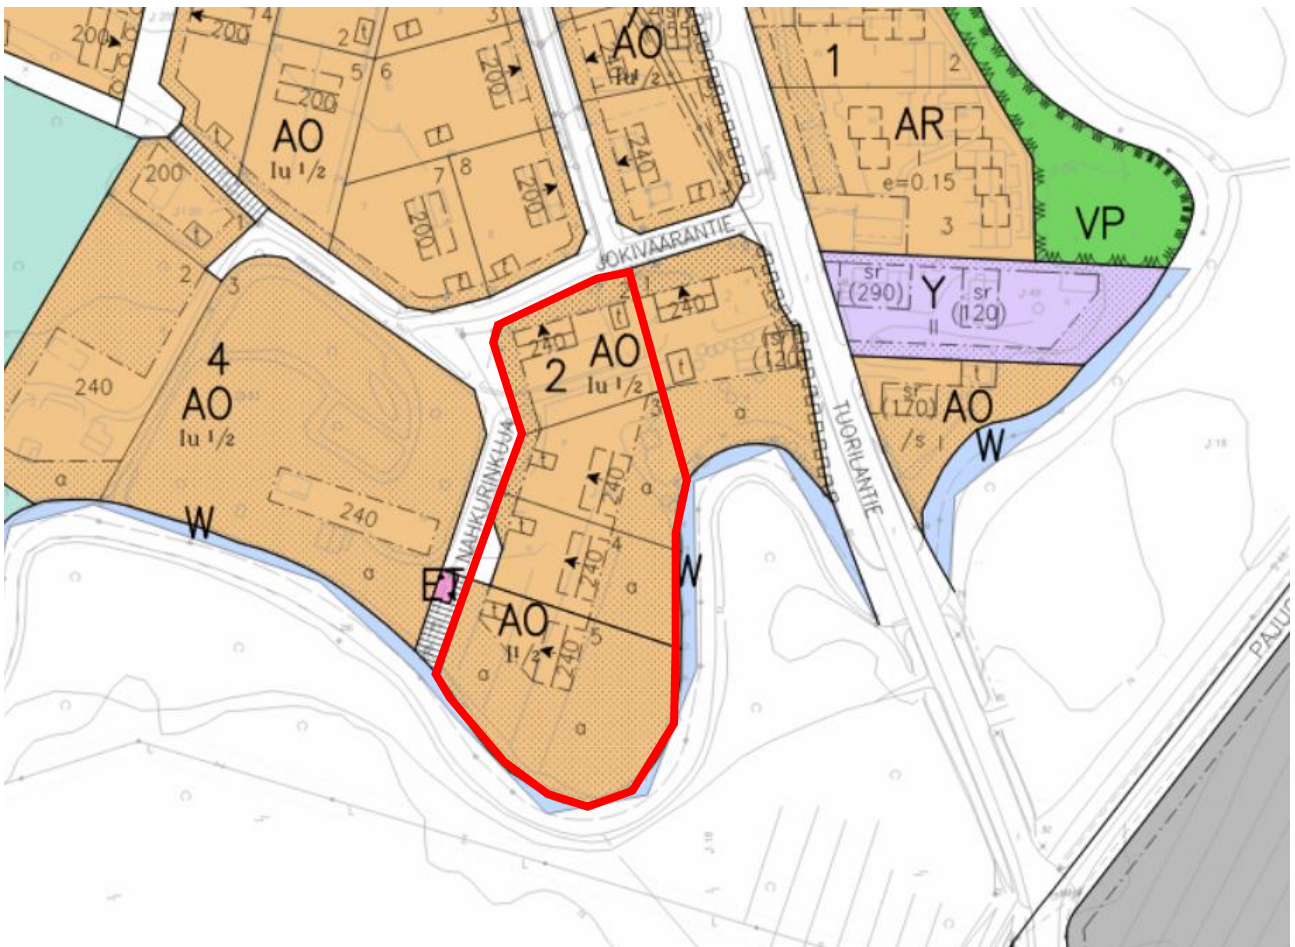

NAHKURINKUJAN TULVARAJAN ALAPUOLELLA OLEVIEN TONTTIEN SIJAINTI

Etelä-Tuorilan asemakaava 176/2006

Tontit oikeusvaikutteisessa OYK2014:ssa.