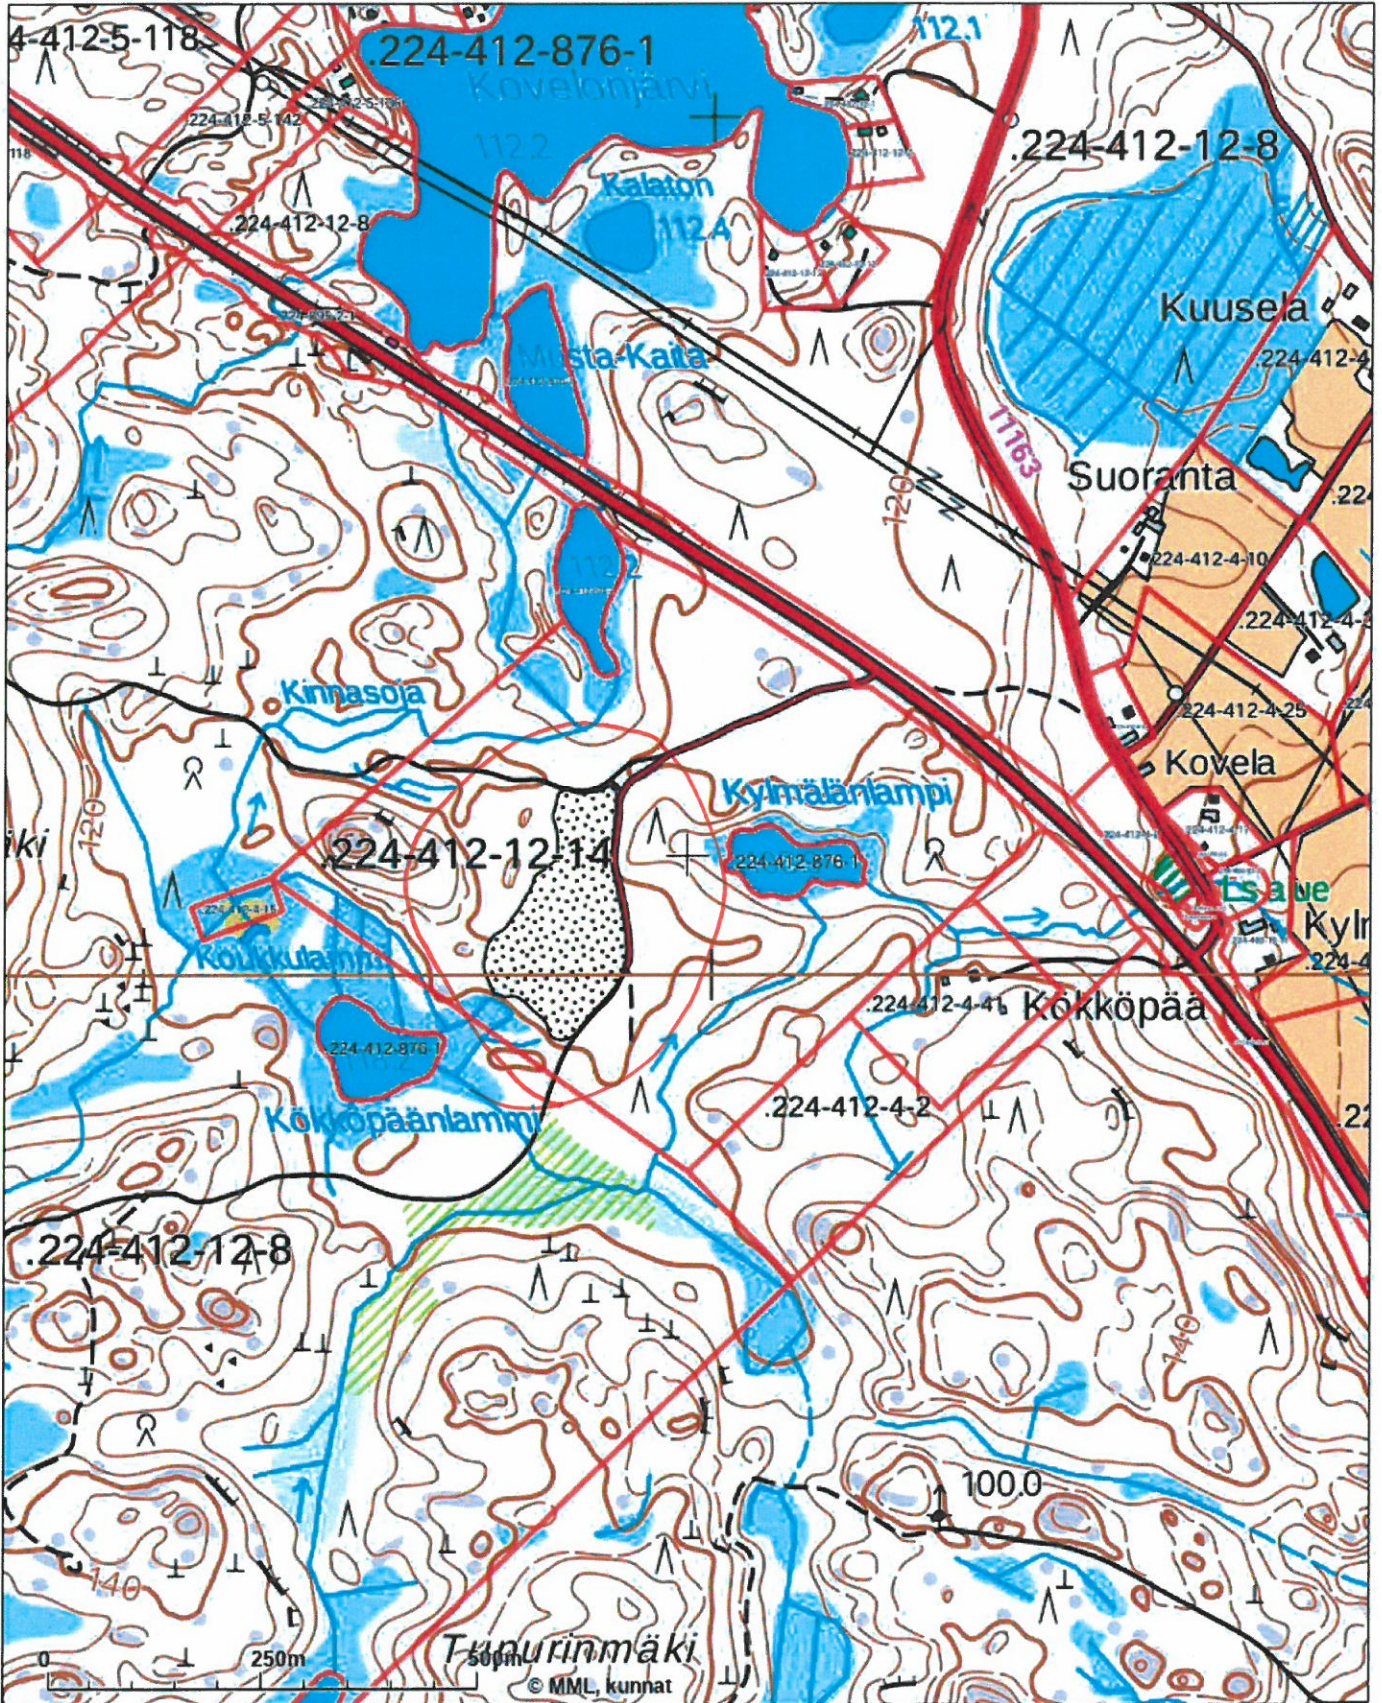

Yli-Kovelo 224-412-12-14

Tulosten keskipisteen koordinaatit (ETRS-TM35FIN): N: 6720141, E: 341970
 Karttatuloste ei ole mittatarkka. Kiinteistörajat ja -tunnukset päivitetään toistaiseksi vain kerran vuokossa.
 Rekisteripalvelujen kautta kartalle haetut palstat ja määräalat ovat ajantasaiset.
 Tulostettu Kiinteistö tietopalvelusta 21.10.2019.