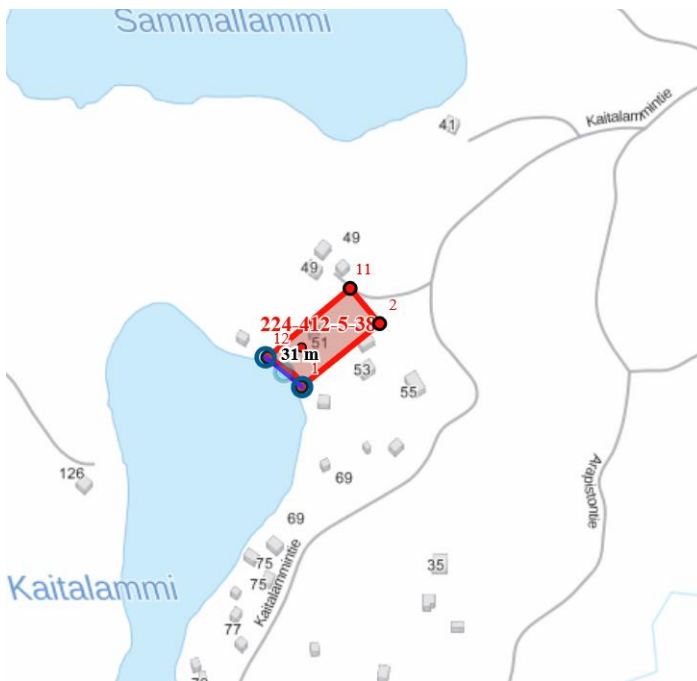

# KAITALAMMINTIE 51 RANTAPOIKKEUSLUPA

## LIITE 1: SIJAINTI, KAAVOITUSTILANNE, RAKENNUSPAIKKA JA ASEMAPIIRUSTUS

Rakennuspaikan sijainti Kaitalammin rannalla

Kiinteistötietojärjestelmän tila ja asemapiirustus