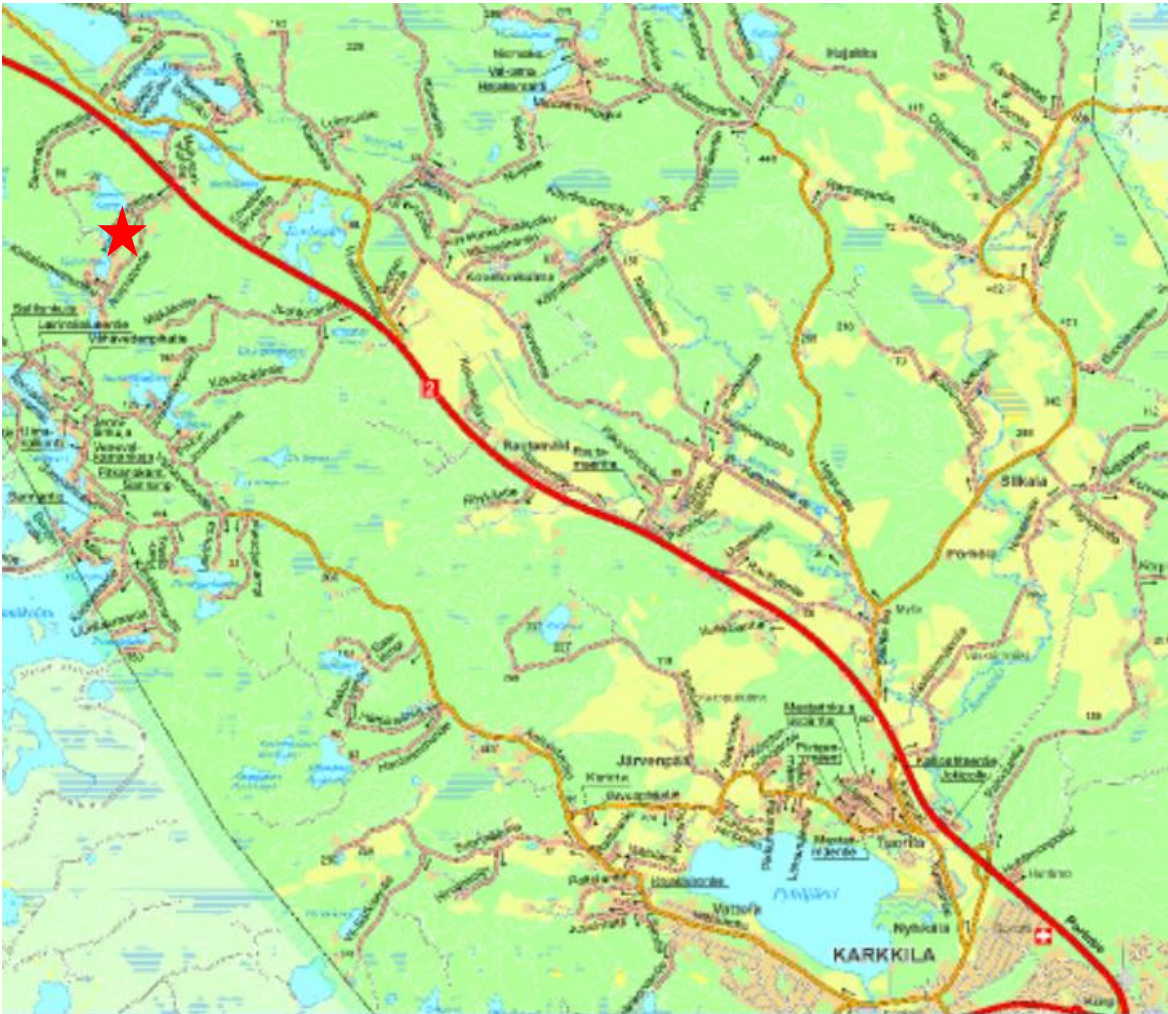

# KAITALAMMINTIE 51 RANTAPOIKKEUSLUPA

## LIITE 1: SIJAINTI, KAAVOITUSTILANNE, RAKENNUSPAIKKA JA ASEMAPIIRUSTUS

Rakennuspaikan sijainti Kaitalammin rannalla

Kiinteistötietojärjestelmän tila ja asemapiirustus